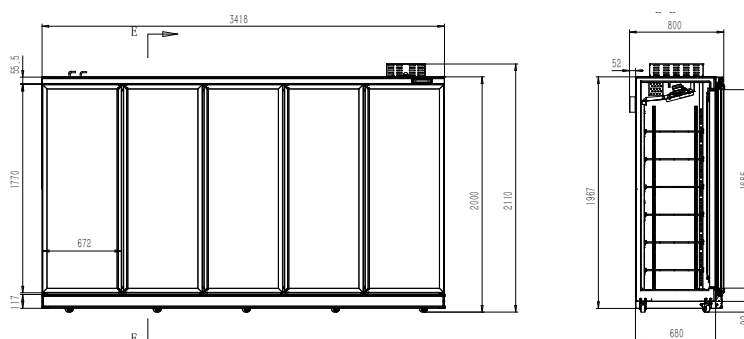

RC-130A

RC-200A

RC-280A

RC-350A

Code	Litre	Shelves	Dimensions (WxDxH mm)	Weight (kg)	Temperature Range	Ambient/ RH%	Voltage	Power (W/A)
RC-130A	1422	2	1366x750x2000+110	181	1 to 10	32/60	240	210/10
RC-200A	2185	3	2050x750x2000+110	272	1 to 10	32/60	240	320/10
RC-280A	2947	4	2734x750x2000+110	348	1 to 10	32/60	240	425/10
RC-350A	3710	5	3418x750x2000+110	428	1 to 10	32/60	240	533/10