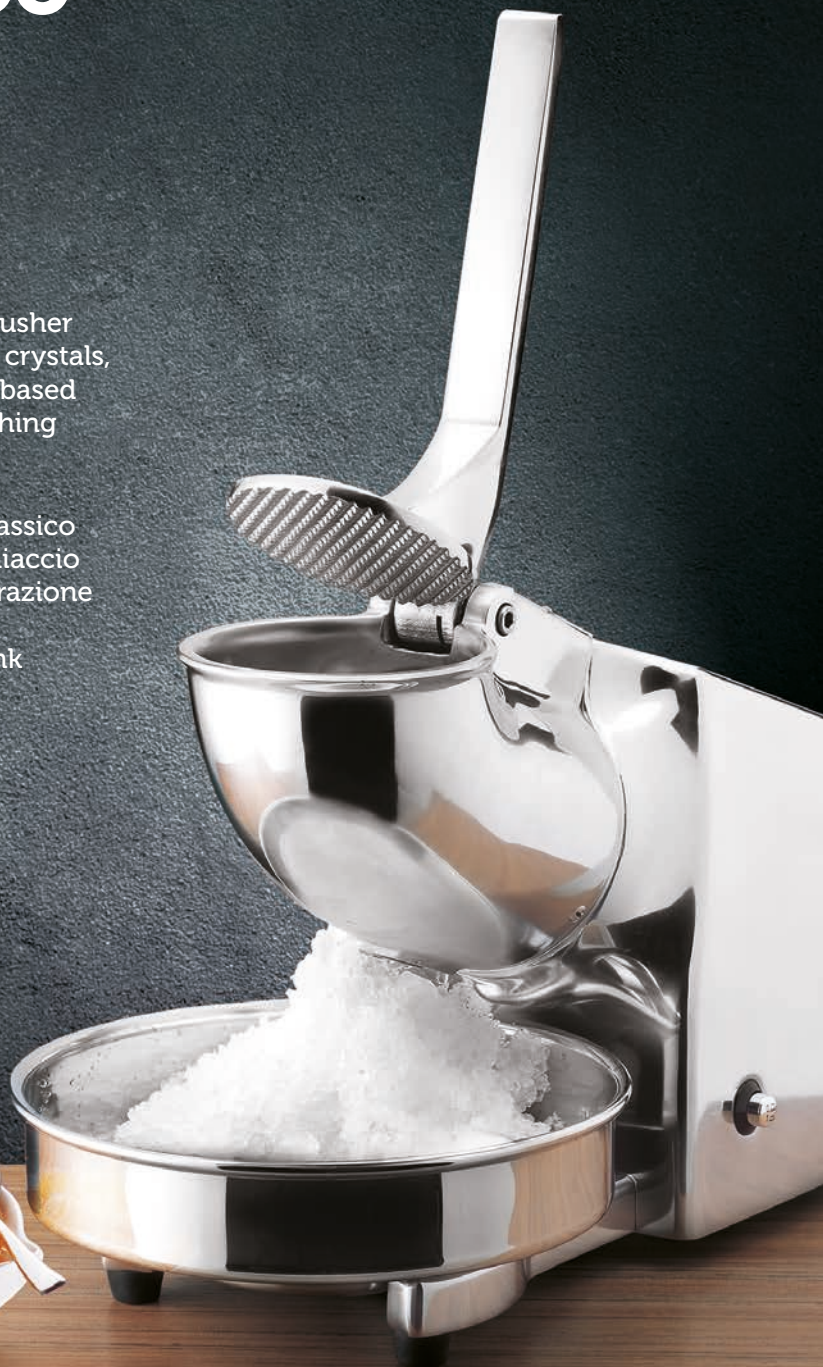

Ice Crushers

## G30

The classic ice crusher to obtain fine ice crystals, to prepare syrup based granitas or refreshing drinks.

---

Il tritaggiaccio classico per ottenere il ghiaccio fine, per la preparazione di granite a base di sciroppo o drink rinfrescanti.

# Think strong

G30 is made with all-metal parts: light alloy for the motor housing, hopper, lever and blade holder; stainless steel for the crushed ice container and blade.

G30 è costruito utilizzando solo parti in metallo. Lega leggera per corpo motore, tramoggia, leva e disco porta lama. Acciaio inossidabile per vasca raccogli ghiaccio e lama.